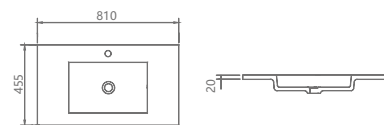

FC-1352

Size: 810x455x20mm