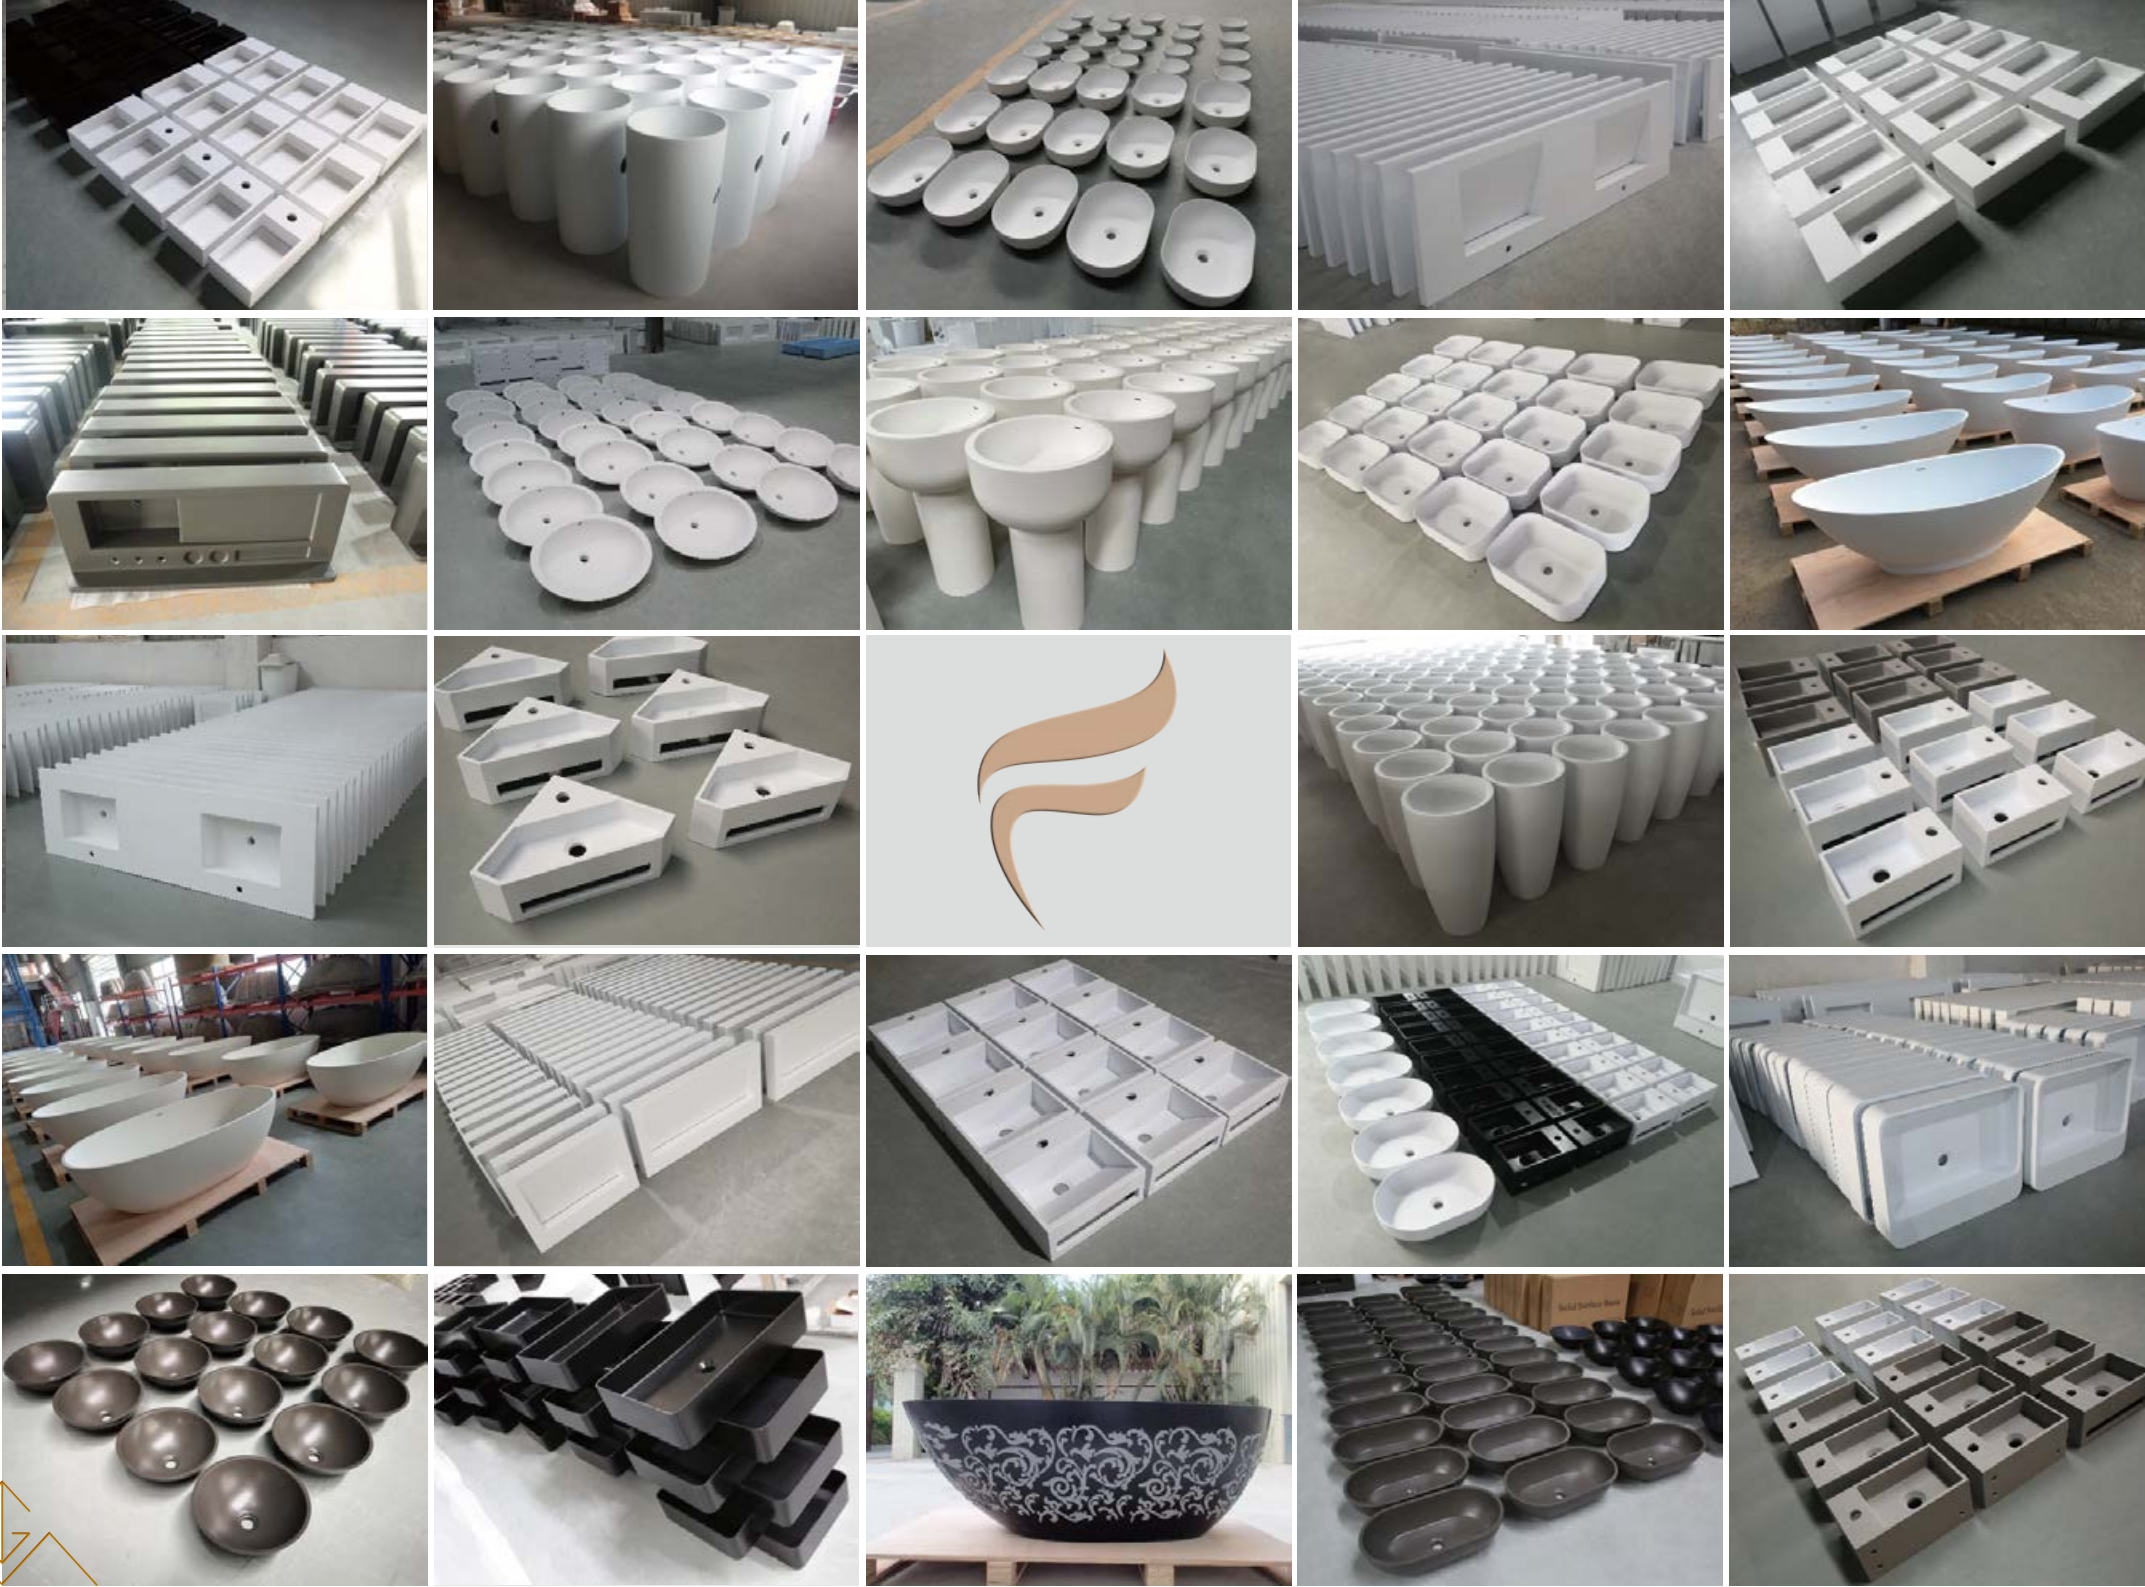

WHY CHOOSE US

Package: Whatever LCL or FCL, we prefer to reliable package solution for each piece. Plywood package is high pressure laminated wood, non-fumigation.

Shipping: To make sure your goods safe, money safe, we have steady cooperated forwarder to arrange the shipping if you need. It makes your purchase process easier and more efficient.

After-sale: How to install and how to maintain? No worry, we can provide detailed useful installation and maintenance documents and accessories to ensure your bathroom keep fresh.